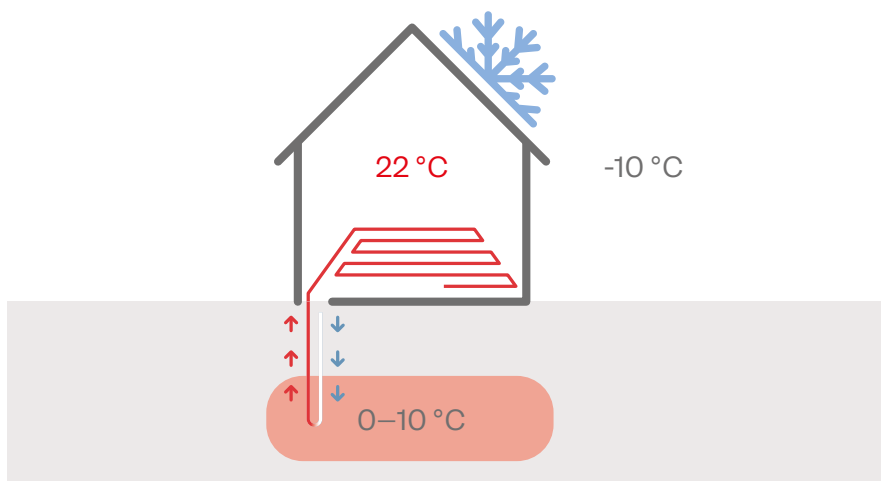

EFEKTYVUS ŠILDYMAS

5,56 SCOP*

NATŪRALUS VĖSINIMAS KOMFORTAS IŠTISUS METUS

15 % DAUGIAU IR GREIČIAU PARUOŠIAMO KARŠTO VANDENS

ŠILTA ŽIEMOS METU

Thermia Calibra Cool yra gruntas/vanduo šilumos siurblys. Sistemos pagrindas – inverteriu valdomas kompresorius, kuris reguliuoja greitį visuose diapazonuose pagal apskaičiuotą pagrindinio valdiklio poreikį.

Thermia Inverter technologija apjungia kompresorių, inverterį ir valdiklį į vieną sistemą, siekiant vieno tikslo: neprilygstamo komforto ir maksimalaus energijos taupymo.

VĖSU VASAROS METU

Thermia Calibra Cool turi integruotą natūralaus vėsinimo funkciją, kuri surenka šilumą iš namo.