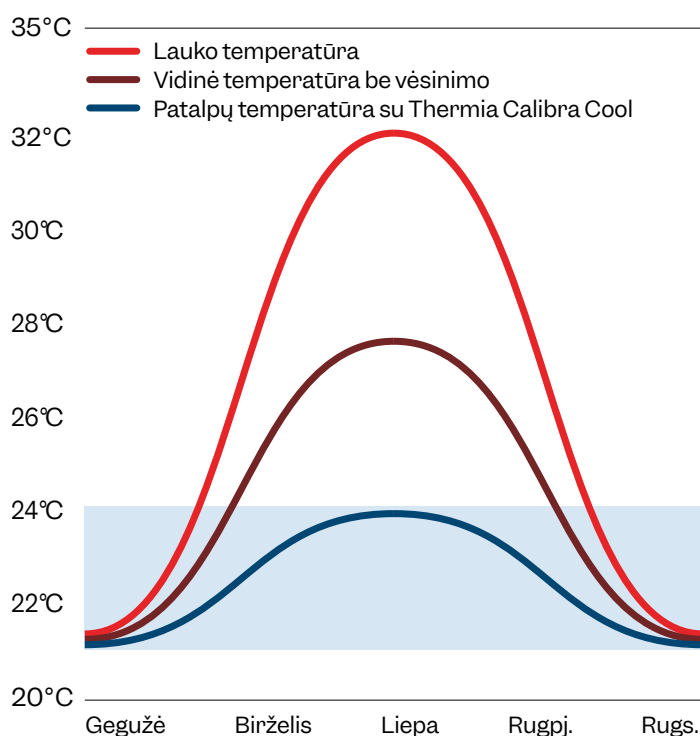

Todėl Thermia Calibra Cool yra idealus energijos sprendimas, ypač jei vasarą reikia vėsinti namą.

VISIŠKA PATALPŲ KLIMATO KONTROLĖ

Thermia Calibra Cool garantuoja komfortišką patalpų mikroklimatą ištisus metus. Žiemą užtikrinama šiluma, o vasarą – vėsuma. Be to, visada užtikrinamas pakankamas karštas vanduo šeimai.

Valdymo sistemoje naudojamas algoritmas, kuris užtikrina mažiausias įmanomas einamąsias sąnaudas norimai patalpų vidaus temperatūrai palaikyti.

ITIN TYLUS DIZAINAS

Dėl naujos mechaninės konstrukcijos, Thermia Calibra Cool yra tyliausias šilumos siurblys rinkoje. Veikimo metu, jis skleidžia tik 29 dB, t.y. mažiau nei šnabzdėjimas. Be funkcinio dizaino privalumų, Thermia Calibra Cool pasižymi elegantišku skandinavišku dizainu, būdingu Thermia šilumos siurbliams.

Tai reiškia, kad šilumos siurblių galite pastatyti bet kurioje namų vietoje.

LENGVAI NAUDOJAMA

VALDYMO SISTEMA

Thermia Calibra Cool šilumos siurblys valdomas spalvotu liečiamu ekranu ir vartotojui patogiomis, lengvai suprantomomis piktogramomis.