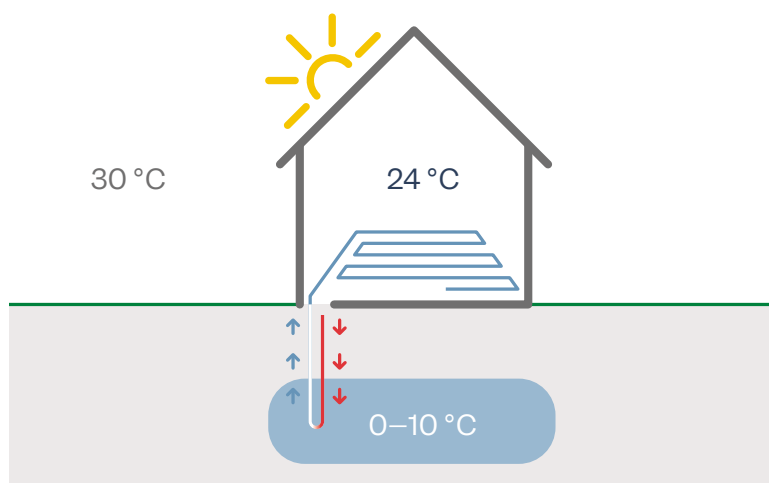

EFEKTYVUS ŠILDYMAS

5,56 SCOP*

NATŪRALUS VĖSINIMAS KOMFORTAS IŠTISUS METUS

15 % DAUGIAU IR GREIČIAU PARUOŠIAMO KARŠTO VANDENS

ŠILTA ŽIEMOS METU

Thermia Calibra Cool yra gruntas/vanduo šilumos siurblys. Sistemos pagrindas – inverteriu valdomas kompresorius, kuris reguliuoja greitį visuose diapazonuose pagal apskaičiuotą pagrindinio valdiklio poreikį.

Thermia Inverter technologija apjungia kompresorių, inverterį ir valdiklį į vieną sistemą, siekiant vieno tikslo: neprilygstamo komforto ir maksimalaus energijos taupymo.

VĖSU VASAROS METU

Thermia Calibra Cool turi integruotą natūralaus vėsinimo funkciją, kuri surenka šilumą iš namo.

Požeminiame kontūre cirkuliuojantis neužšalantis skystis panaudojamas natūraliam namo vėsinimui.

Vėsinimą galima paskirstyti per grindinio šildymo sistemą arba ventiliatorinius radiatorius. Tokiu būdu natūralus vėsinimas užtikrina komfortą patalpose ir pakeičia tradicinių oro kondicionierių poreikį, o investicijos ir eksploatacinės išlaidos yra gerokai mažesnės.

DAUGIAU KARŠTO VANDENS IR GREITAI.

Integruota vandens stratifikacijos (TWS) sistema – Thermia technologija, užtikrinanti itin greitą karšto vandens ruošimą. Taip paruošiama 15 % daugiau karšto vandens, o taip pat vanduo paruošiamas žymiai greičiau ir aukštesnės temperatūros, lyginant su tradicinėmis alternatyvomis. Namų ūkiui tai reiškia daugiau karšto vandens, kuris tiekiamas greičiau ir gerokai pigiau.